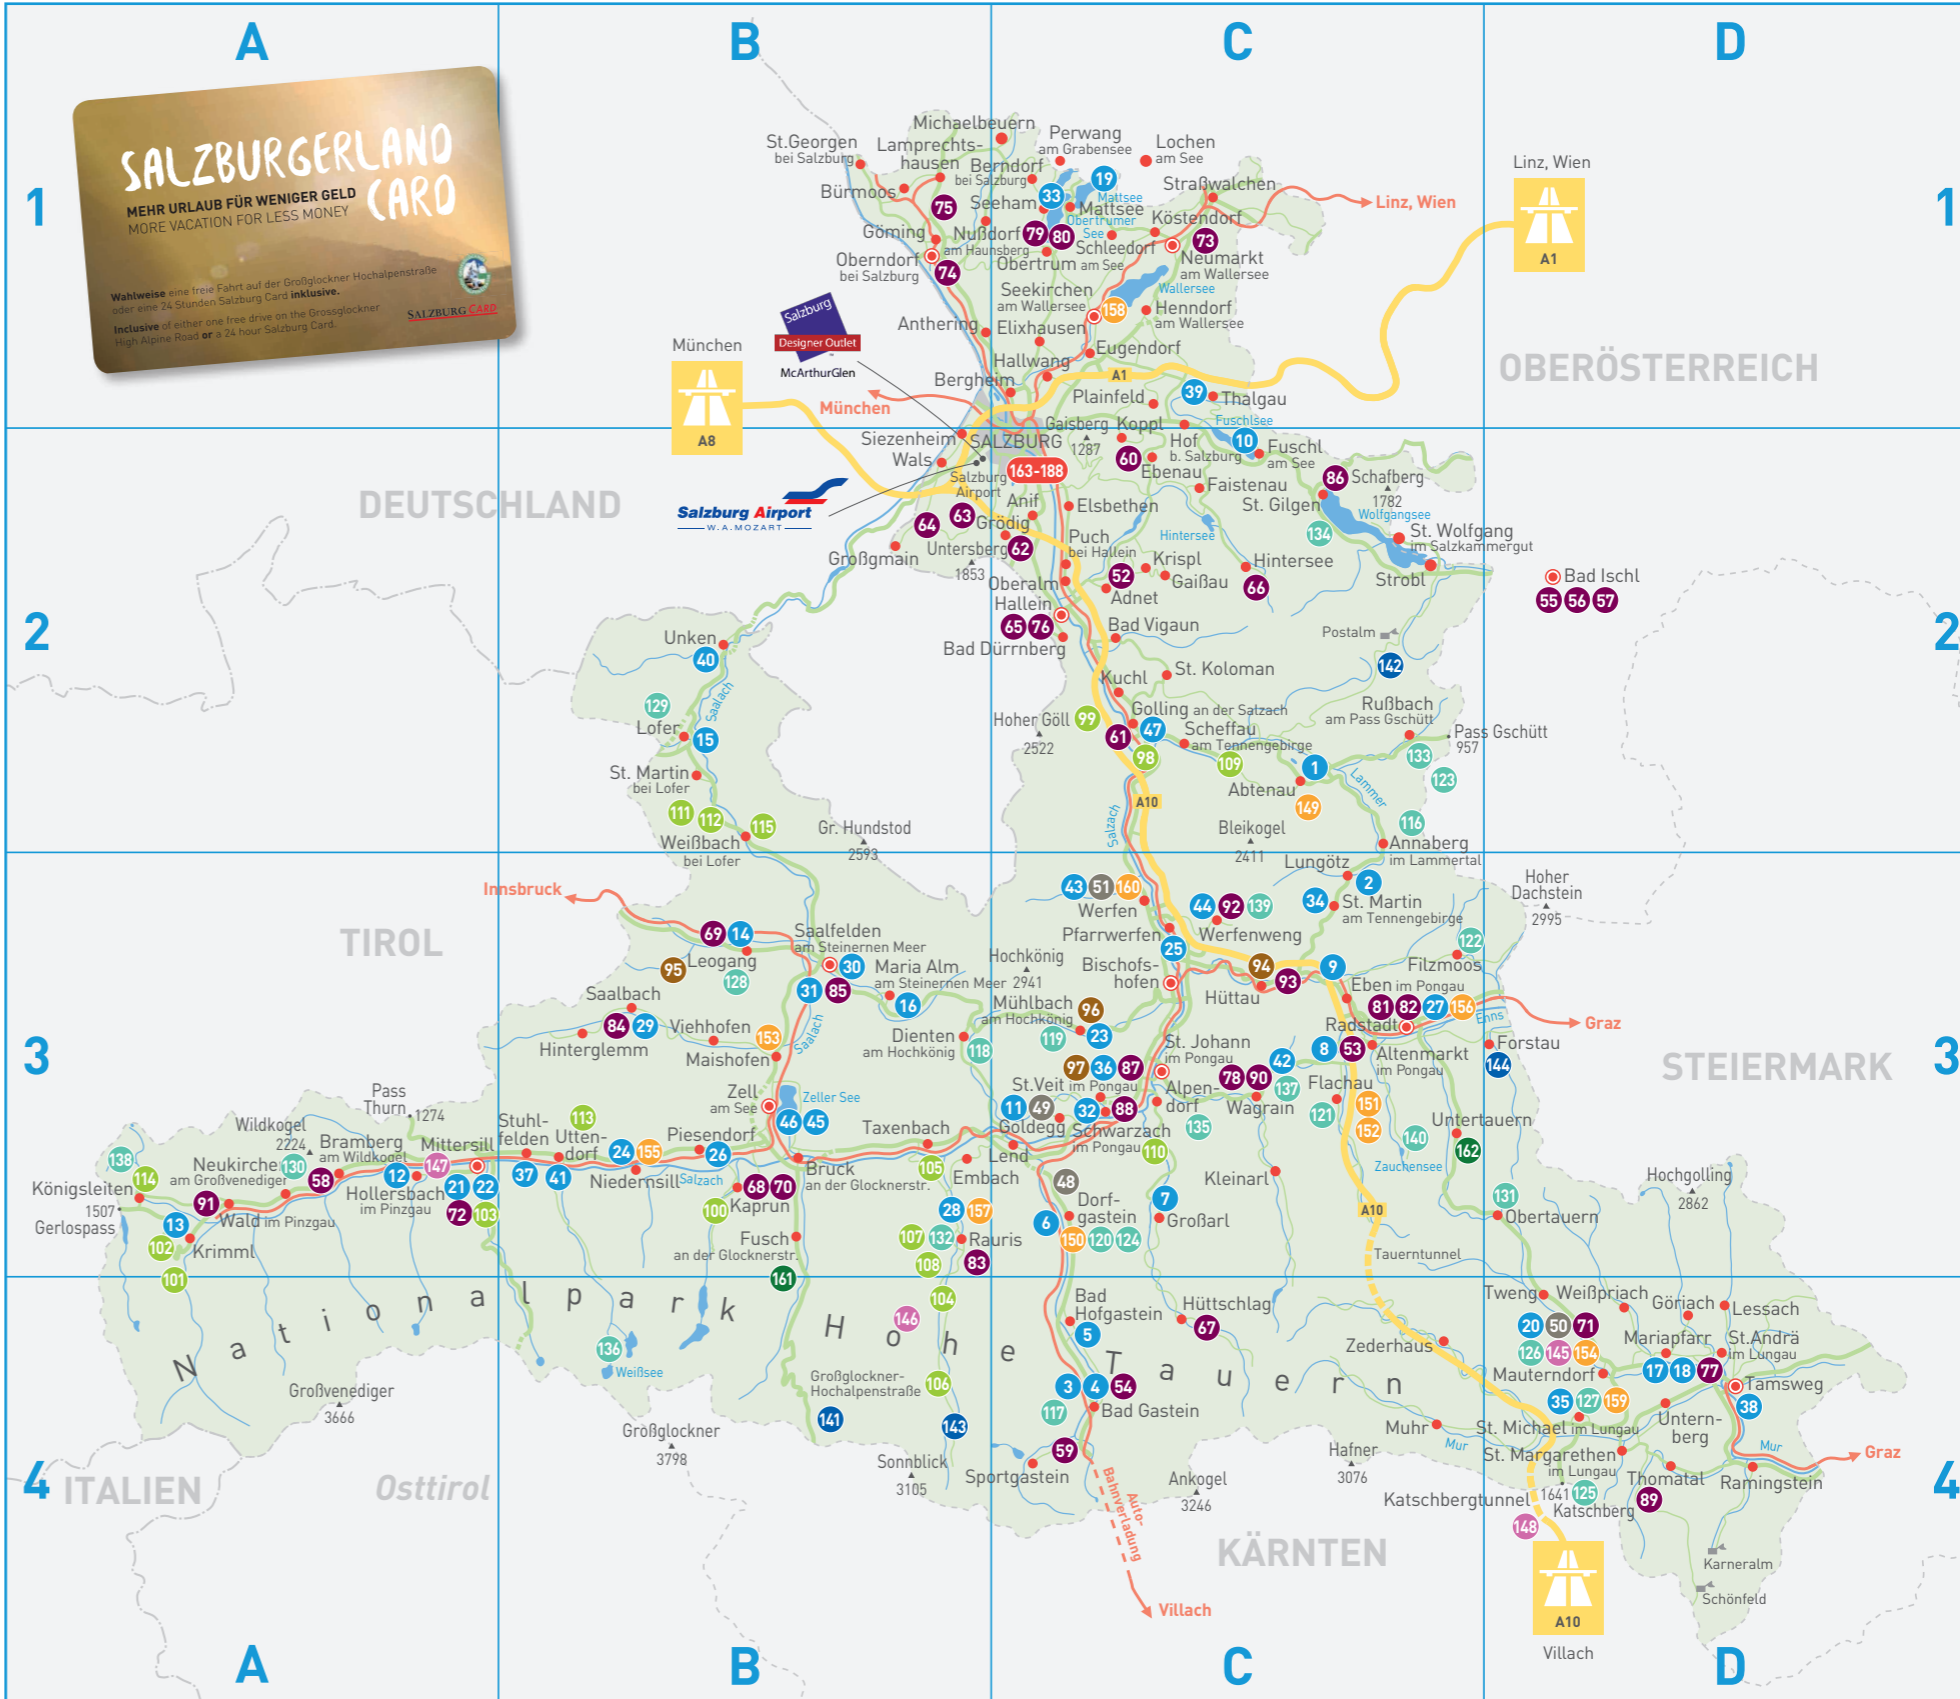

PANORAMASTRASSEN

NR.	ATTRAKTION	SEITE	KARTE
141	Großglockner Hochalpenstraße	73	B4
142	Postalmstraße Abtenau	73	C2
143	Mautstraße Kolm-Saigurn	74	B4
144	Mautstraße Forstau	74	D3

BAHNEN & BUSSE

NR.	ATTRAKTION	SEITE	KARTE
145	Dampfzugfahrten Taurachbahn	75	D4
146	Nationalparktaxi Seidlwinkltal	75	B4
147	Pinzgauer Lokalbahn	77	A3
148	Tschu-Tschu-Bahn	77	D4

SPORT & SPASS

NR.	ATTRAKTION	SEITE	KARTE
149	Sommerrodeln am Karkogel	79	C2
150	Kegelbahnen Egger	79	C3
151	Minigolfplatz Flachau	80	C3
152	Pit-Pat-Anlage	80	C3
153	Rad-Wander-Golf	80	B3
154	Minigolf Mauterndorf	81	D4
155	Bogenschießen Niedernsill	83	B3
156	Minigolfanlage Radstadt	83	C3
157	Minigolf Rauris	83	B3
158	Schloss Seeburg	84	C1
159	Minigolf St. Michael im Lungau	84	D4
160	Minigolfanlage Werfen	84	C3