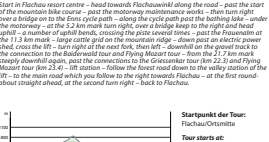

FLACHAU

TOUR NR. 14 FRAUENALM RÜNDE
Kondition / Skill Level: 4
Strecke / Length: 32,2 km

Start Tour in Flachau bei Richtung Zellenwinkl auf der Straße – vorbei am...

WAGRAIN-KLEINARL

TOUR NR. 20 BAERWALD RÜNDE
Kondition / Skill Level: 4
Strecke / Length: 19,0 km