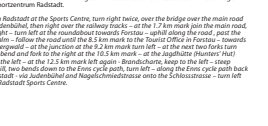

RADSTADT

TOUR NR. 5 EBENBERG RÜNDE
Kondition / Skill Level: 4
Strecke / Length: 16,2 km

Start in Radstadt beim Sportzentrum, dann zweimal rechts abbiegen...