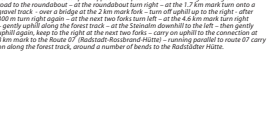

FLZMOOS

TOUR NR. 3 FLZMOOS ROSSBRAND ROUTE
Kondition / Skill Level: 4
Strecke / Length: 13,6 km

Start in Filmos beim Buskapuzl – im Keiseviker nach rechts – bei km 1,7 Abzweigung...