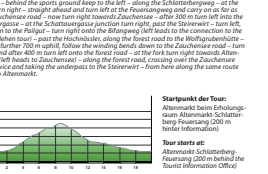

ALTENMARKT-ZAUCHENSEE

TOUR NR. 11 STEINWALD RÜNDE
Kondition / Skill Level: 4
Strecke / Length: 19,0 km

Start in Altenmarkt beim Erholungsraum – hinter dem Sportplatz links haben...

WAGRAIN-KLEINARL

TOUR NR. 16 GRAFENBERG RÜNDE
Kondition / Skill Level: 4
Strecke / Length: 16,4 km

Start in Wagrain beim Gemeindeparkplatz (P1) – auf der Straße Richtung...