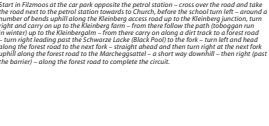

FLZMOOS

TOUR NR. 2 KLEINBERGAL RÜNDE
Kondition / Skill Level: 4
Strecke / Length: 13,2 km

Start in Filmos beim Buskapuzl – nach links 50 m entlang Bundesstraße...