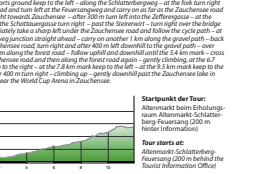

ALTENMARKT-ZAUCHENSEE

TOUR NR. 12 ZAUCHBACH ROUTE
Kondition / Skill Level: 4
Strecke / Length: 11,8 km

Start in Altenmarkt beim Erholungsraum – hinter dem Sportplatz links haben...

WAGRAIN-KLEINARL

TOUR NR. 17 FLUGH MOZART RÜNDE
Kondition / Skill Level: 4
Strecke / Length: 11,0 km