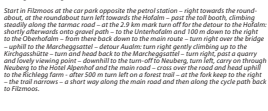

FLZMOOS

TOUR NR. 1 NEUBERG RÜNDE
Kondition / Skill Level: 4
Strecke / Length: 17,6 km
Höhepunkt / Clim: 316 km

Start in Filmos bei Buskapuzl – durch den Keiseviker nach links Richtung Holz...