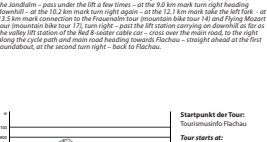

FLACHAU

TOUR NR. 15 GRESSENKAR RÜNDE
Kondition / Skill Level: 4
Strecke / Length: 23,5 km

Start in Flachau bei Richtung Zellenwinkl auf der Straße – vorbei am...