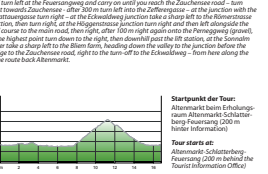

Start in Altenmarkt beim Erholungsraum – hinter dem Sportplatz links haben...

FLACHAU

TOUR NR. 24 HARSCHALM TOUR
Kondition / Skill Level: 4
Strecke / Length: 25,5 km

Start in Wagrain bei Richtung Zellenwinkl auf der Straße – vorbei am...